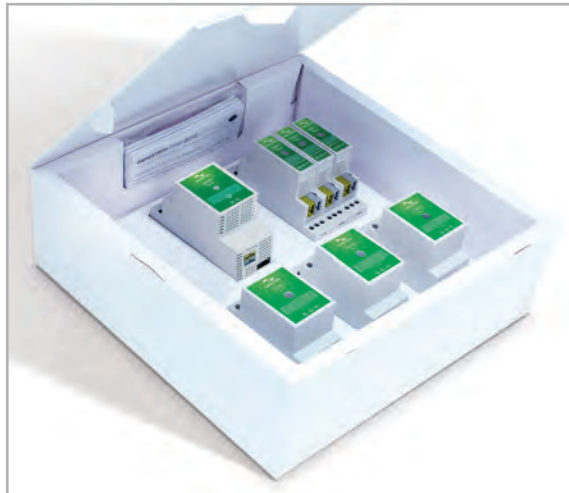

digitalSTROM

dS Produkte

Preisliste Schweiz

Gültig ab 1.1.2018

Im Sicherungskasten

Das digitalSTROM Basis-Paket dS-BP200 stellt die gesamte Basis in Ihrem Sicherungskasten dar. Einmal eingebaut können Sie beliebig Geräte, Leuchten und vieles mehr mit digitalSTROM vernetzen.

Das digitalSTROM Basis-Paket beinhaltet:

| | | | |
|------------------------------|-------|----|------------|
| 3 digitalSTROM Filter | dSF20 | je | 63.50 CHF |
| 3 digitalSTROM Meter | dSM12 | je | 260.50 CHF |
| 1 digitalSTROM Server | dSS20 | | 537.50 CHF |

1509.50 CHF

Das Basis-Paket ist ausgelegt für 3 Stromkreise.

Jeder weitere Stromkreis erfordert einen zusätzlichen dSM.

Für die Taster

Für jeden Taster in den Räumen, welche Sie mit digitalSTROM intelligent machen, benötigen Sie eine Tasterklemme. Eine Klemme kann bis zu 4 Taster anschließen, wenn diese alle an einer Stelle verbaut sind. Wozu ein Taster letztendlich benutzt wird, legen Sie bequem nach dem Einbau fest und ändern es auch selbst wieder nach Belieben.