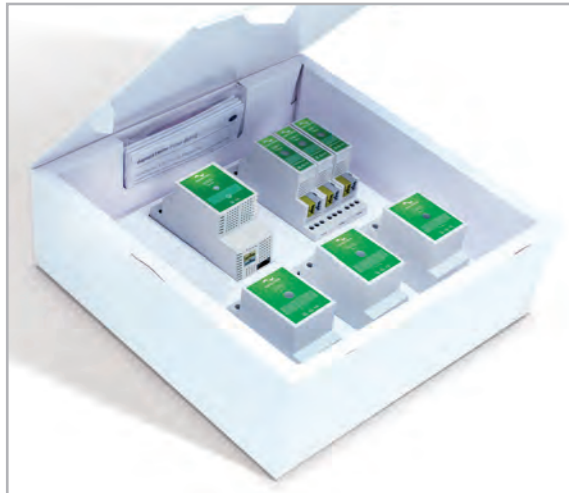

digitalSTROM

dS Produkte

Preisliste Deutschland

Gültig ab 1.1.2018

Im Sicherungskasten

Das digitalSTROM Basis-Paket dS-BP200 stellt die gesamte Basis in Ihrem Sicherungskasten dar. Einmal eingebaut können Sie beliebig Geräte, Leuchten und vieles mehr mit digitalSTROM vernetzen.

Das digitalSTROM Basis-Paket beinhaltet:

3 digitalSTROM-Filter	dSF20	je	58,50 €
3 digitalSTROM-Meter	dSM12	je	240,00 €
1 digitalSTROM-Server	dSS20		495,00 €

1.390,50 €

Das Basis-Paket ist ausgelegt für 3 Stromkreise.

Jeder weitere Stromkreis erfordert einen zusätzlichen dSM.

Für die Taster

Für jeden Taster in den Räumen, welche Sie mit digitalSTROM intelligent machen, benötigen Sie eine Tasterklemme. Eine Klemme kann bis zu 4 Taster anschließen, wenn diese alle an einer Stelle verbaut sind. Wozu ein Taster letztendlich benutzt wird, legen Sie bequem nach dem Einbau fest und ändern es auch selbst wieder nach Belieben.